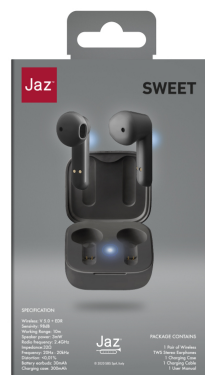

Sweet – Auriculares Twin True Wireless Stereo

SKU: TEJZEARTWSHIHATBTK

Auriculares inalámbricos estéreo con estuche de carga de bolsillo de 300 mAh, Bluetooth 5.0+EDR, controles táctiles para llamadas y música

ENERGÍA AL ALCANCE DE LA MANO

El estuche de bolsillo sirve como una excelente **funda** y permite **cargar** los auriculares.

Cuando introduces los auriculares en el estuche, se apagarán automáticamente. Para volver a encenderlos, solo tienes que sacarlos del estuche, sin pulsar ningún botón. Para una carga completa que garantice **3 horas de autonomía**, deberás cargar los Sweet durante aproximadamente 1 hora.