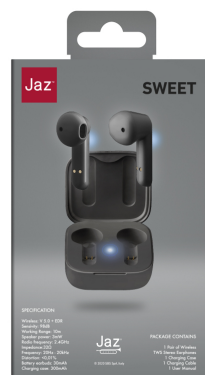

Sweet - Auricolari Twin True Wireless Stereo (TWS)

Codice Articolo: TEJZEARTWSHIHATBTK

Auricolari wireless stereo con bassetta di ricarica tascabile da 300 mAh, Wireless V5.0+EDR, controlli touch per chiamate e musica

Esperienza d'ascolto ottimale per tutto il tempo che vuoi

Gli auricolari Sweet Twin ti offrono un suono eccezionale e grazie alla tecnologia **True Wireless Stereo** puoi associarli comodamente tra di loro e ai tuoi dispositivi senza alcun filo con un **raggio d'azione** fino a **10 metri**. I nodi e i grovigli saranno ormai solo un lontano ricordo.

La custodia di ricarica da **300 milliampere-ora (mAh)**, al massimo della batteria, ti consentirà di caricare gli auricolari True Wireless Stereo fino a 4 volte.

La ricarica è super veloce

Riponi comodamente i tuoi auricolari Sweet Twin all'interno della custodia con chiusura magnetica a libro per ricaricarli rapidamente. Una volta inseriti si spegneranno in modo automatico senza premere alcun tasto. Dopo solo **1 ora** torneranno completamente carichi e pronti all'uso.

Cosa include la confezione:

- Gli auricolari Sweet Twin True Wireless Stereo Jaz Collection
- La custodia di ricarica
- Il cavo di ricarica con connettori USB e USB-C
- Il manuale di istruzioni

Sweet - Auricolari Twin True Wireless Stereo (TWS)