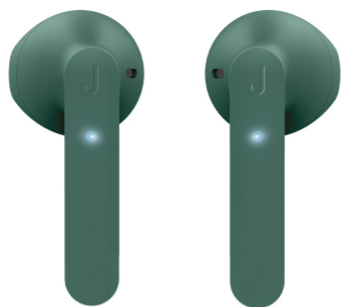

Écouteurs TWS Chanè avec station de charge en tissu

SKU: TEJZEARTWSTISSUEBTB

Démarquez-vous avec ces écouteurs sans fil : la station de charge en tissu est tendance et décontractée.

DIFFÉRENTS

Une excellente qualité sonore et un style unique : les **écouteurs TWS Chanè** combinent l'excellence sonore avec une texture tendance.

STATION DE CHARGE EN TISSU

La **texture en tissu** de la station de charge procure une sensation agréable au toucher. Les couleurs et les nuances lui confèrent une allure décontractée et cool. Amusez-vous à assortir votre tenue aux teintes Chanè.

FACILES ET PRATIQUES

La **conception ergonomique semi-auriculaire** permet de porter les écouteurs pendant une longue période sans gêne.

Le paquet comprend également **2 tours de cou en silicone** à utiliser pendant les activités sportives.

CARACTÉRISTIQUES :

- Sans fil V5.0
- Station de charge en tissu de 400 mAh
- Stéréo
- Technologie Dual Leader pour une utilisation mono
- Microphone intégré
- Touches multifonction pour musique et appels
- Autonomie en utilisation : 4 heures
- Temps de chargement : 1,5 heures
- Câble de charge USB-C inclus