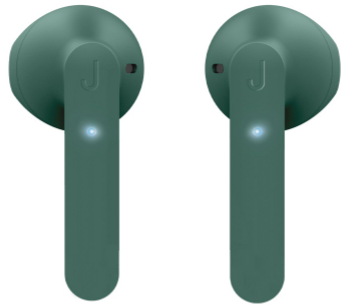

# Chané - Auricolari True Wireless Stereo con custodia di ricarica in tessuto

Codice Articolo: TEJZEARTWSTISSUEBTB

Non appena estratti dalla custodia si accenderanno automaticamente e il **led luminoso di stato** ti avviserà della loro messa in funzione.

Potrai ascoltare i tuoi brani preferiti e ricevere chiamate in piena libertà di movimento fino ad un **raggio d'azione di 10 metri**.