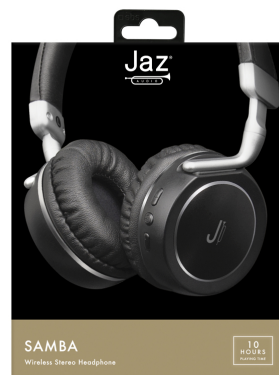

Samba - Casque stéréo sans fil

SKU: TEJZHEADPHSAMBABTK

Casque stéréo sans fil V4.2 avec boutons multifonctions, micro intégré, entrées AUX et Micro USB, pliable

LE JUSTE RHYTHME

Le **casque stéréo Samba** représente le compromis idéal entre la virtuosité technologique et une utilisation éclectique. Il peut être utilisé sans fil ou avec un câble Jack, selon les nécessités, pour répondre aux appels ou pour se laisser transporter par un rythme carioca.

La finition **métallique raffinée** et la performance audio surprenante en feront un accessoire indispensable pour profiter de moments de pur divertissement.

DEUX ÂMES : UTILISATION SANS FIL ET AVEC CÂBLE

Tout comme le jazz de l'Amérique du Nord qui a adopté la bossa nova brésilienne, le casque Samba a lui-même une âme double. Pour l'utilisation en **mode sans fil**, il sera nécessaire de l'activer à l'aide du bouton ON / OFF, d'accéder aux paramètres Bluetooth de votre smartphone et d'effectuer l'association.